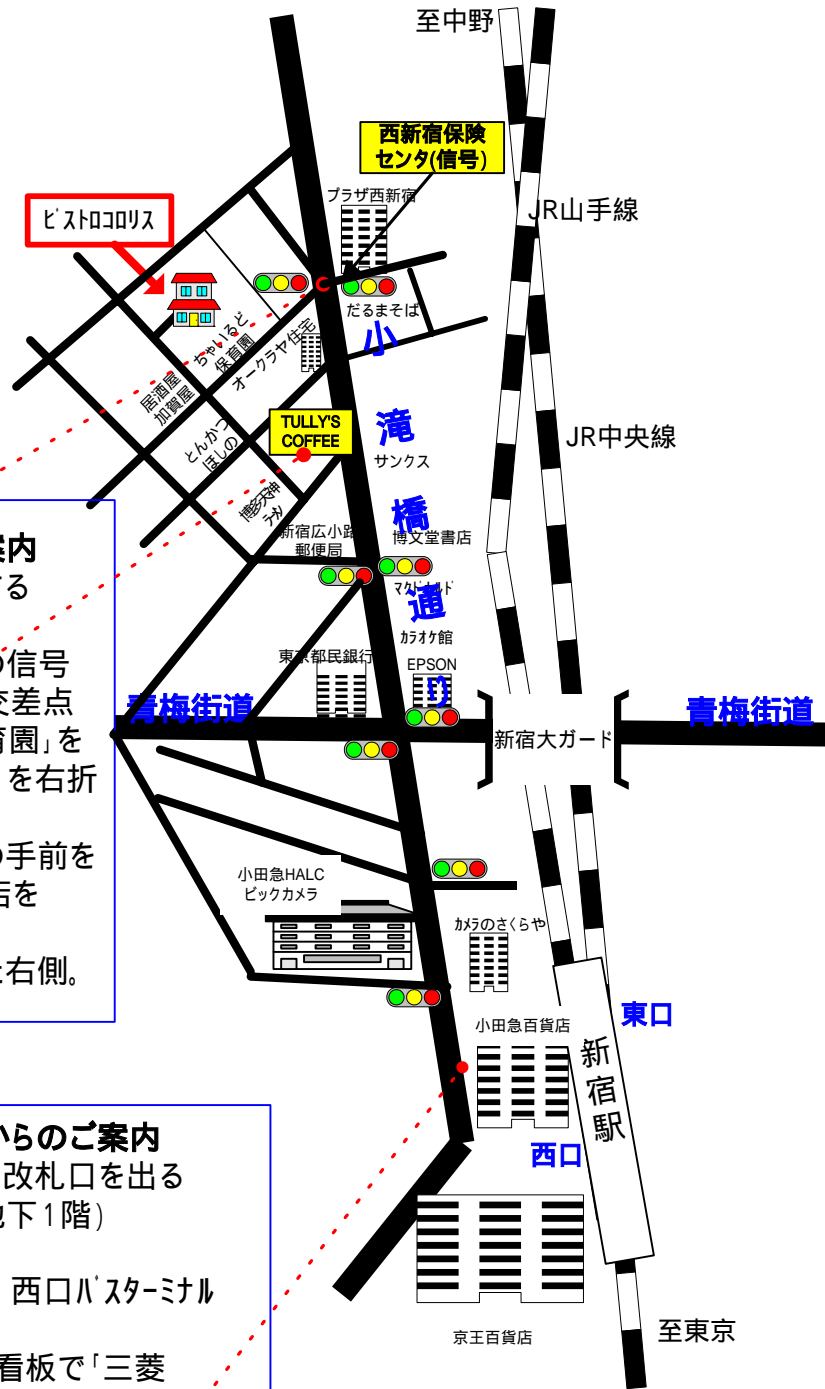

# ビストロコロリス案内図

03-5389-1441

新宿区西新宿7-16-1第3齒朶ビル1F

## 青梅街道を渡ってからのご案内

小滝橋通り沿いに直進する

### Aの行き方

青梅街道を渡り、2つ目の信号「西新宿保険センタ」の交差点を左折。「ちゃいんど保育園」を通過し、居酒屋「加賀屋」を右折

### Bの行き方

TULLY'S COFFEE店の手前を左折。博多天神ラーメン店を右折する  
居酒屋「加賀屋」を過ぎた右側。